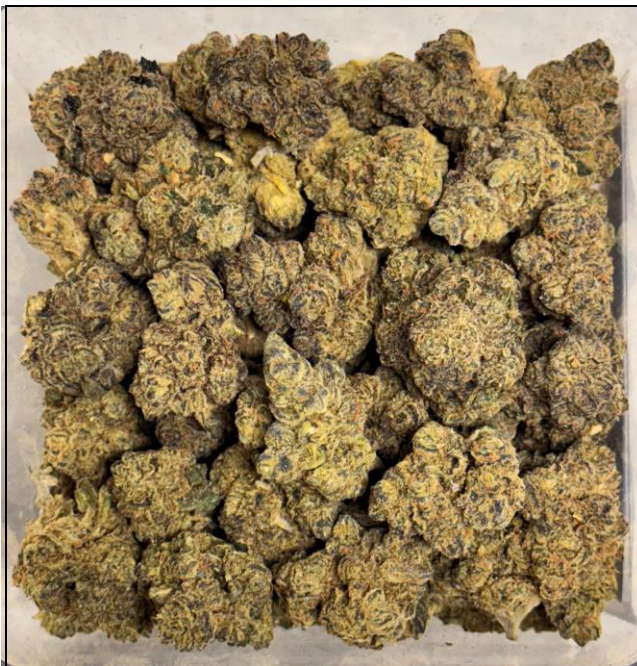

Produktdatenblatt

remexian
pharma GmbH

27/1 PRT Wedding Cake

Kultivar:
Wedding Cake
(„Triangle Kush x Animal Mints“)

Genetik:
Hybrid, indicadominant

Gehalt:
27 % THC : ca. 1% CBD

Herkunft:
Portugal

Bestrahlung:
unbestrahlt

Terpenprofil:

-  Beta-Caryophyllen
-  Limonen
-  Nerolidol
-  Beta-Myrcen
-  Alpha-Humulen
-  Linalool
-  Sonstige

Wirkungen:

- körperlich entspannend
- appetitanregend
- schlaffördernd & schmerzstillend

Aroma:

- stark aromatisch (!)
- vanillig & blumig
- süß, würzig, erdig